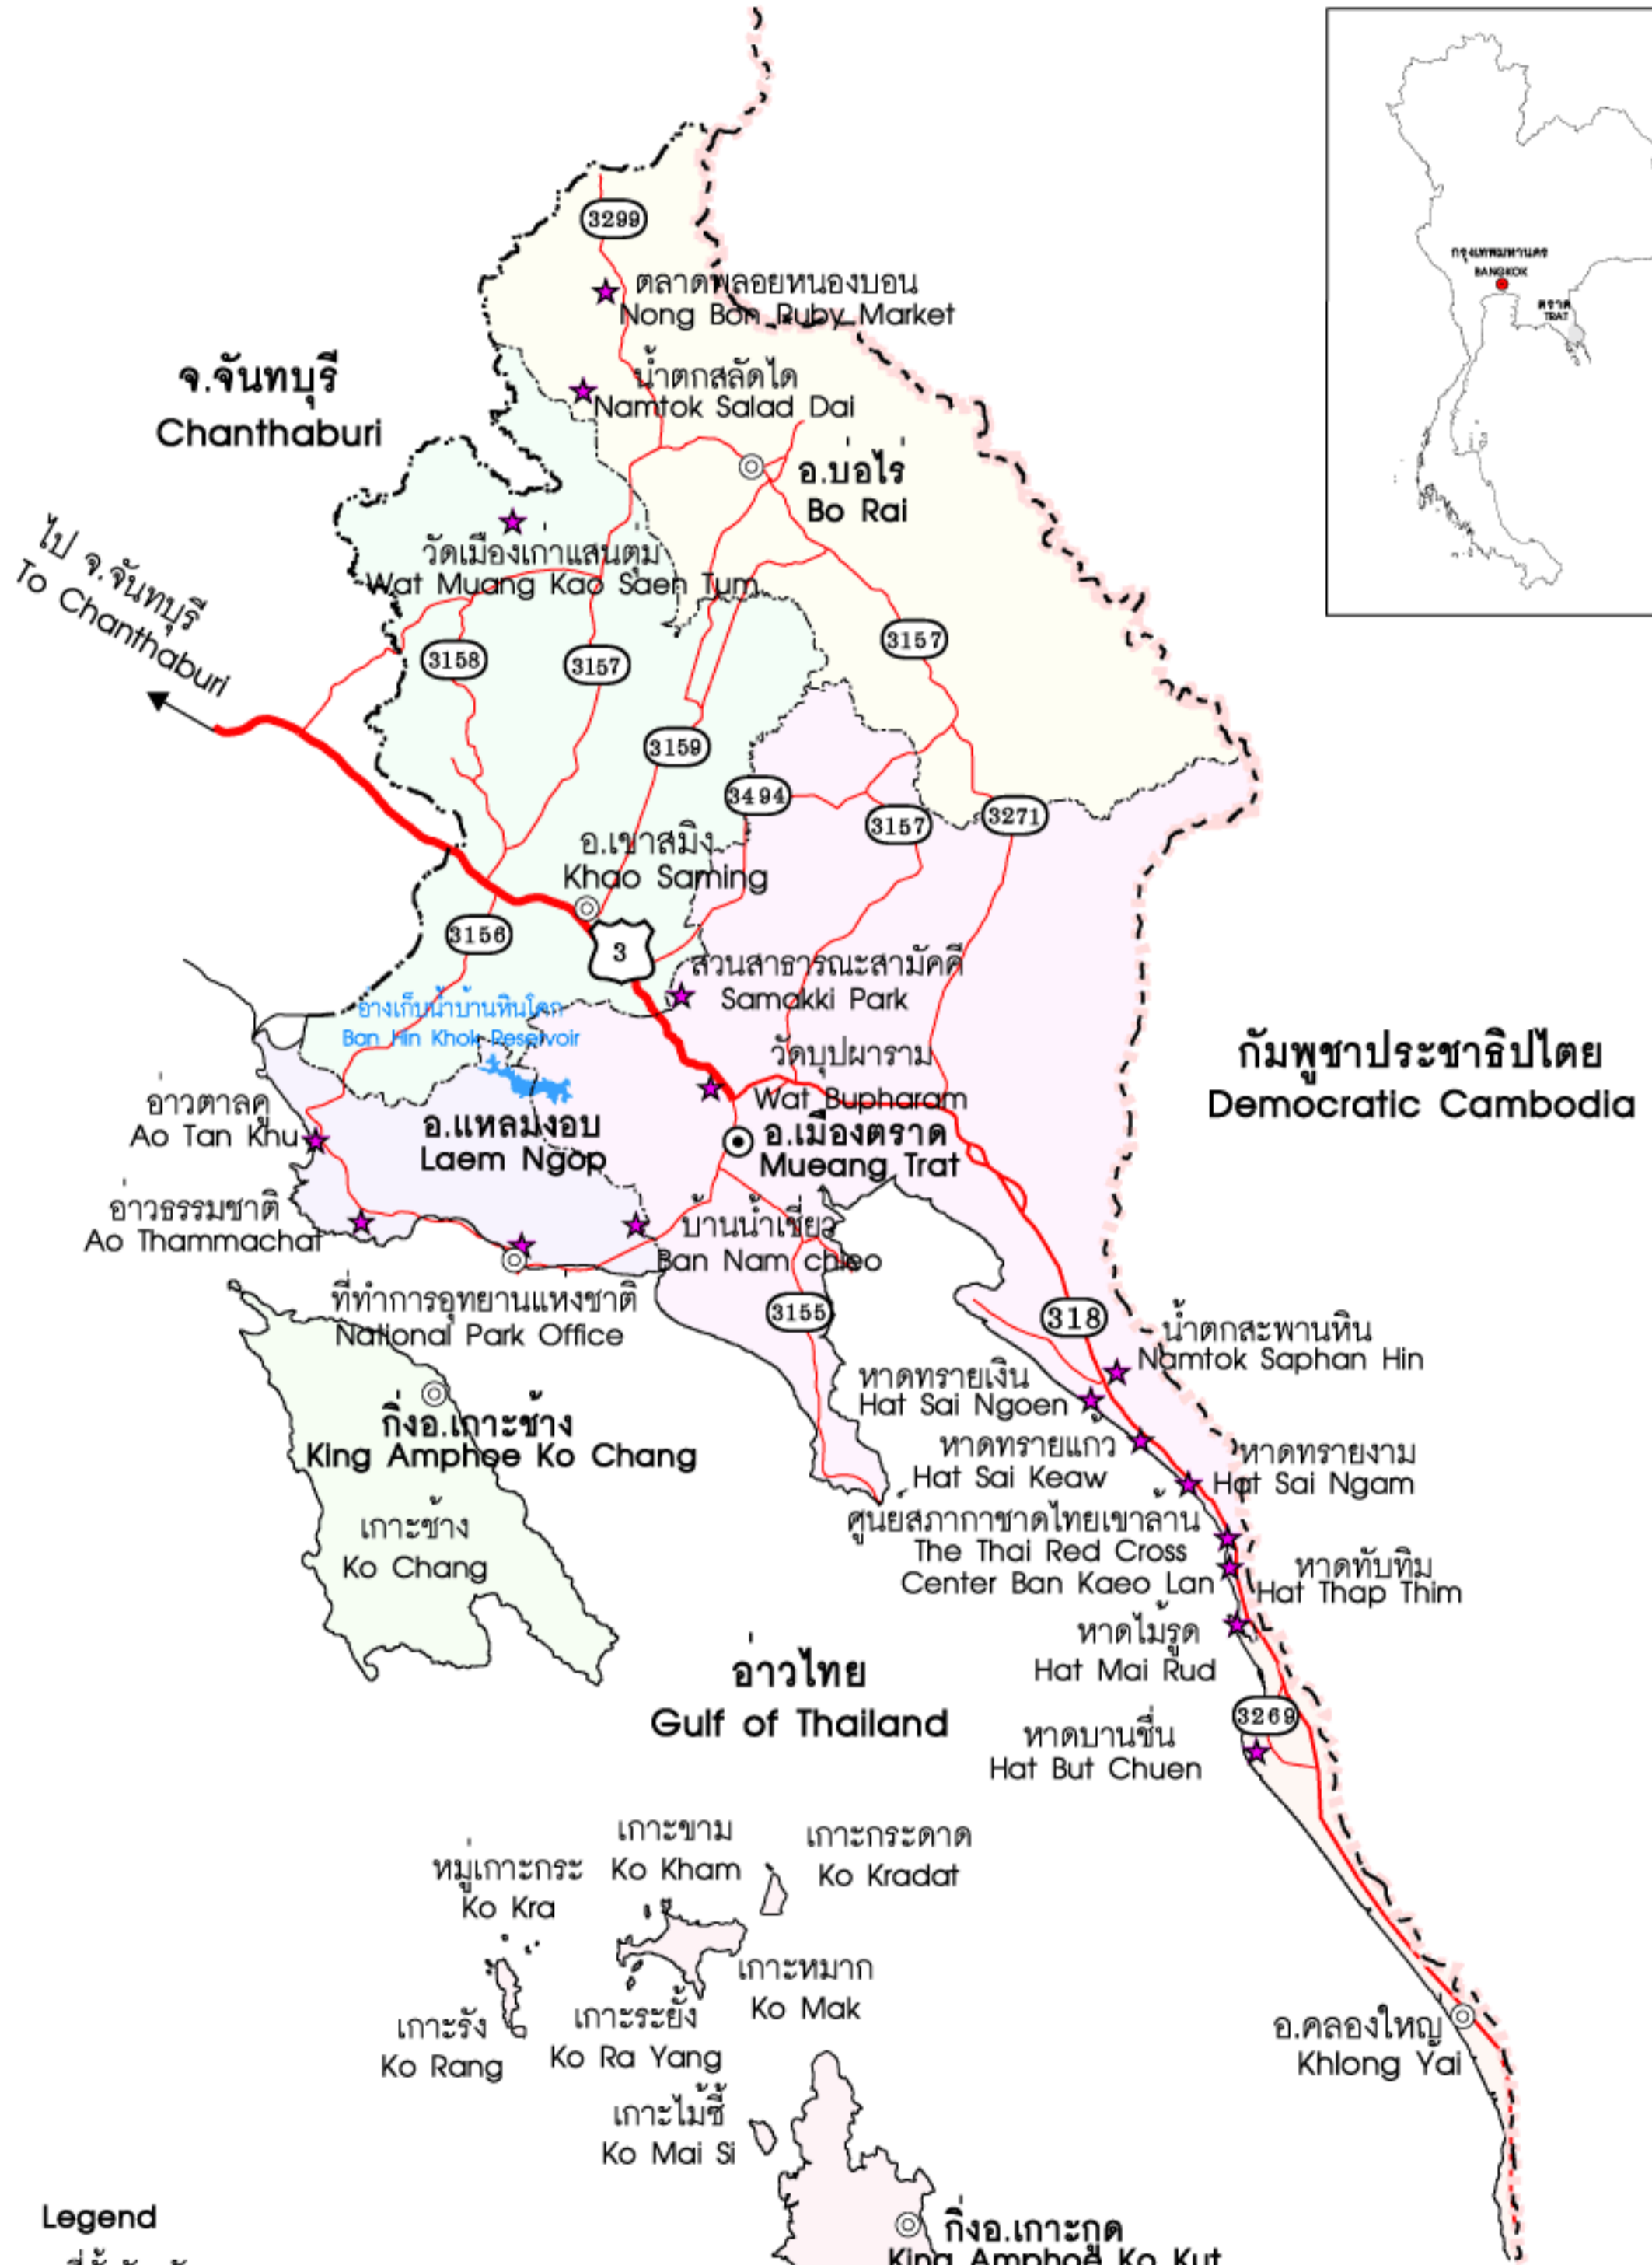

แผนที่ท่องเที่ยวจังหวัดตราด

TRAT TOURIST MAP

สัญลักษณ์	Legend
⊙	ที่ตั้งจังหวัด Province Location
⊙	อำเภอ Amphoe (District)
★	สถานที่ท่องเที่ยว Tourist Attraction
—○—	ทางหลวง Highway
—	แหล่งน้ำ, แม่น้ำ Water, River
—	เส้นขอบเขตประเทศ International Boundary
—	เส้นขอบเขตจังหวัด Province Boundary