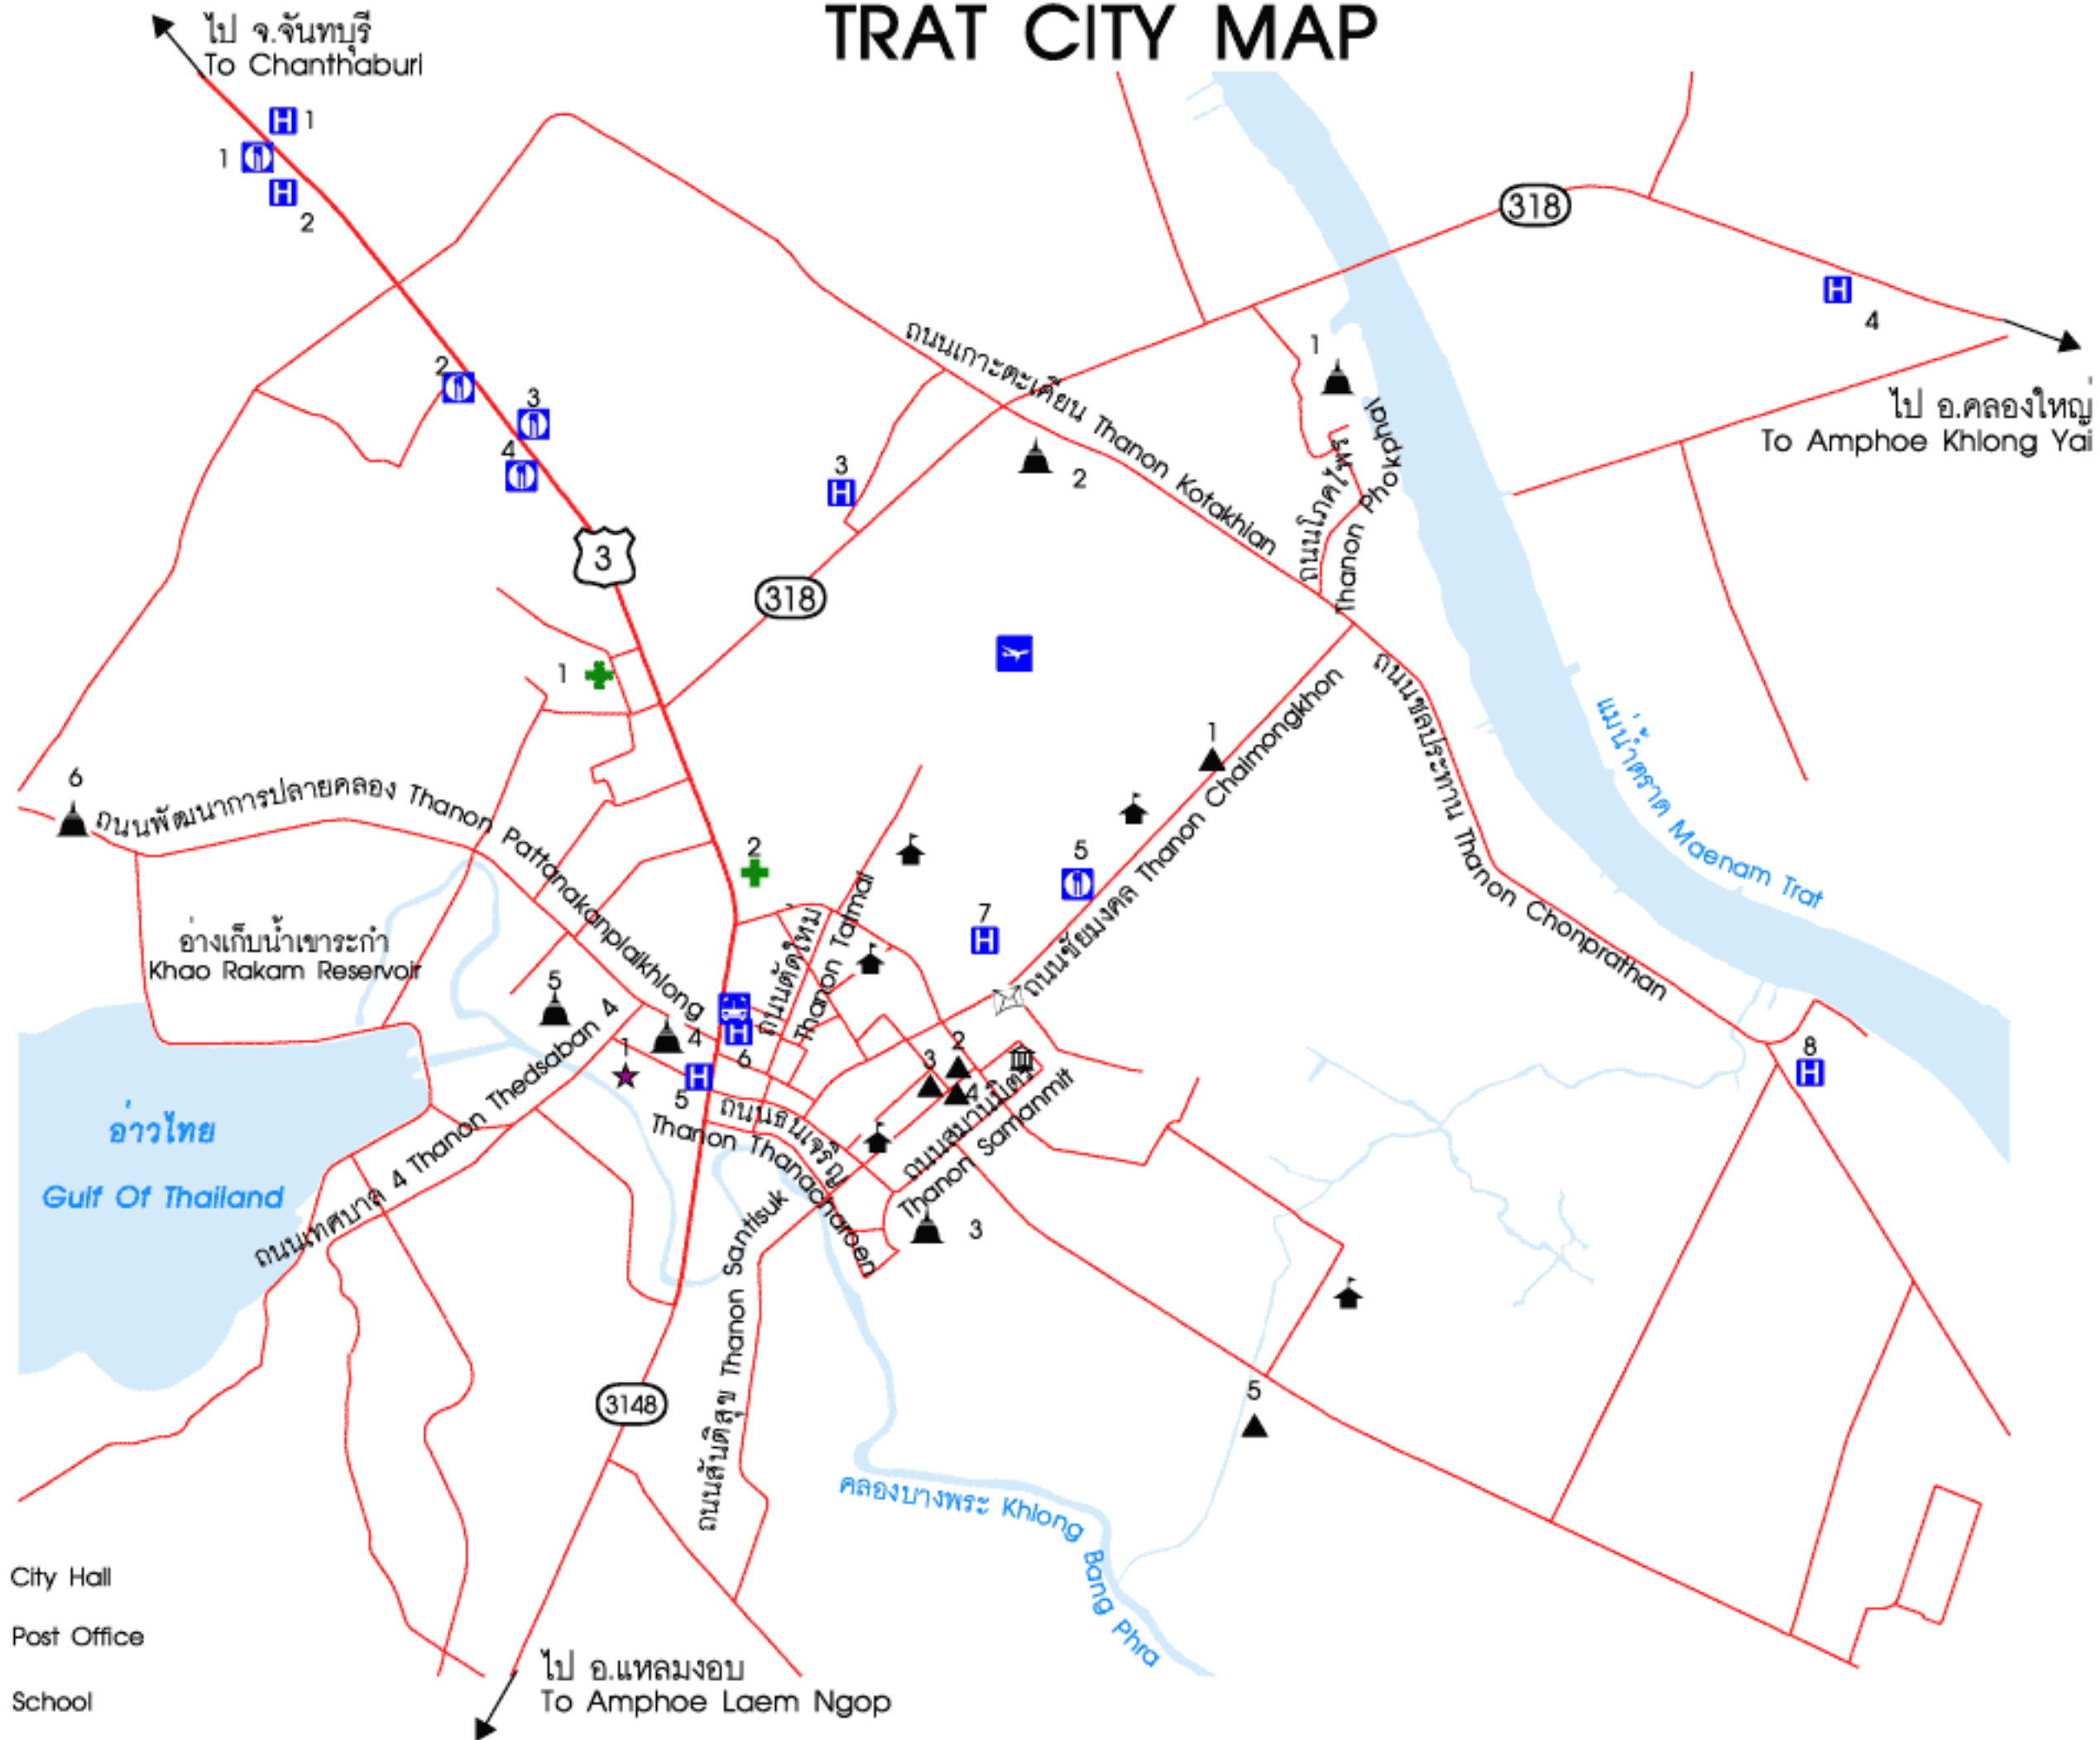

# แผนที่ตัวเมืองตราด TRAT CITY MAP

- H** โรงแรม Hotel
  - 1 เถลยอินแลนด์รีสอร์ท Laoya Inland Resort
  - 2 โรงแรมพาเพลิน Phaphoen Hotel
  - 3 โรงแรมบังกะโล พี.เจ.วิลลา Bungalows P.J. Villa Hotel
  - 4 โรงแรมเนนทรายฮอลิเดย์ Noensai Holiday Hotel
  - 5 โรงแรมตราดอิน Trat Inn Hotel
  - 6 โรงแรมเมืองตราด Mueang Trat Hotel
  - 7 โรงแรมบังกะโลเมืองตราด Bungalows Mueang Trat Hotel
  - 8 โรงแรมไพลิน Phallin Hotel
- ▲** วัด Temple (Wat)
  - 1 วัดวรดิธดาราม Wat Woraditharam
  - 2 วัดศรีบูรพาราม Wat Siburapharam
  - 3 วัดไผ่ลอม Wat Phai Lom
  - 4 วัดกลาง Wat Klang
  - 5 วัดโยธานิมิต Wat Yothanimit
  - 6 วัดบุปผาราม (ปลายคลอง) Wat Buppharam (Plaiklong)
- +** โรงพยาบาล Hospital
  - 1 โรงพยาบาลกรุงเทพตราด Bangkok Trat Hospital
  - 2 โรงพยาบาลตราด Trat Hospital
- ▲** สถานที่สำคัญ Places
  - 1 วิทยาลัยเทคนิคตราด Trat Technical College
  - 2 สถานีตำรวจภูธรอำเภอเมืองตราด Amphoe Mueang Trat Police Station
  - 3 ศาลจังหวัดตราด Trat Law Court
  - 4 สำนักงานเทศบาลเมืองตราด Trat Municipal Office
  - 5 สนามกีฬาจังหวัดตราด Trat Stadium
- ★** แหล่งท่องเที่ยว Tourist Attraction
  - 1 ศาลเจ้าพ่อหลักเมือง City Pillar Shrine
- 🍽️** ร้านอาหาร Restaurant
  - 1 สวนอาหารหนองบัว Nongbua Restaurant
  - 2 สวนอาหารรวมดาว Ruamdao Restaurant
  - 3 สวนอาหารคุณกุ้ง Khunkung Restaurant
  - 4 สวนอาหารนิวพัชรี Newphatchari Restaurant
  - 5 สวนอาหารเฟื่องฟ้า Fueangfa Restaurant

## สัญลักษณ์ Legend

- ศาลากลางจังหวัด City Hall
- ไปรษณีย์ Post Office
- โรงเรียน School
- สนามบิน Airport
- สถานีขนส่ง Bus Terminal
- ทางหลวง Highway
- แม่น้ำ,แหล่งน้ำ River,Stream

Scale 1 : 35,000  
1 0 1 2 Kilometres