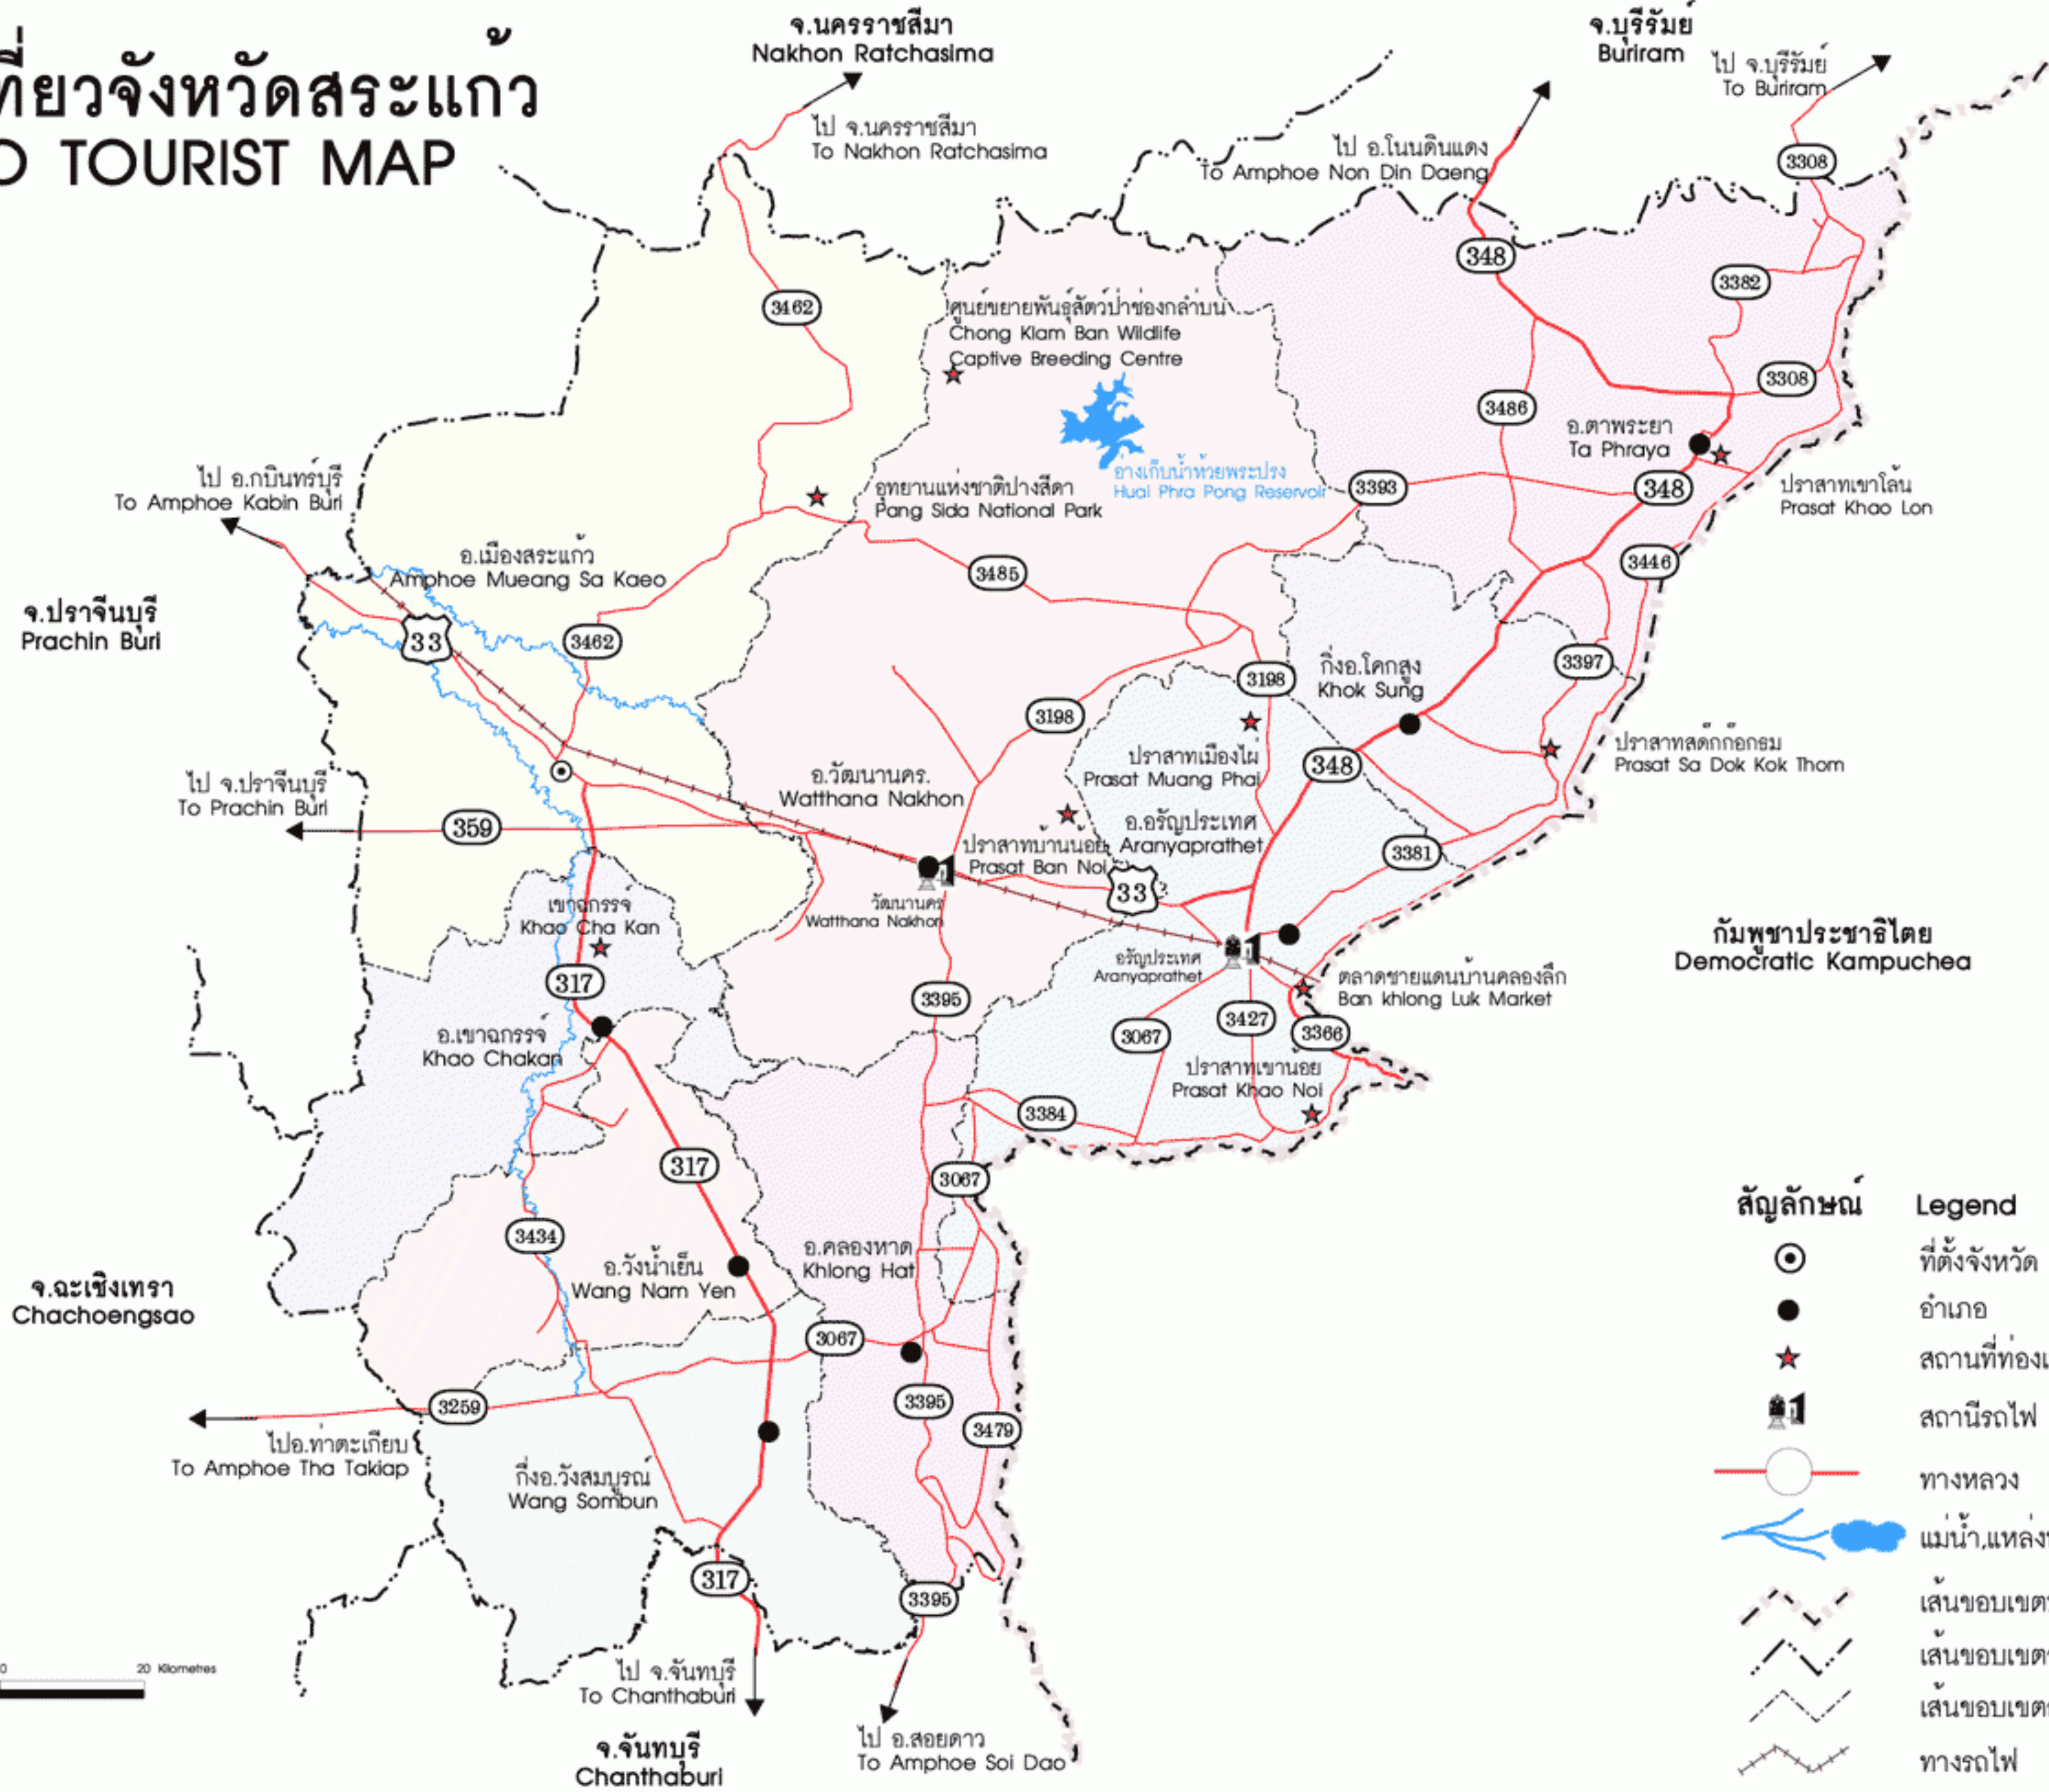

แผนที่ท่องเที่ยวจังหวัดสระแก้ว SA KAEO TOURIST MAP

กัมพูชาประชาธิปไตย
Democratic Kampuchea

สัญลักษณ์	Legend	
	ที่ตั้งจังหวัด	Province Location
	อำเภอ	Amphoe (District)
	สถานที่ท่องเที่ยว	Tourist Attraction
	สถานีรถไฟ	Railway Station
	ทางหลวง	Highway
	แม่น้ำ, แหล่งน้ำ	River, Stream
	เส้นขอบเขตประเทศ	Country Boundary
	เส้นขอบเขตจังหวัด	Province Boundary
	เส้นขอบเขตอำเภอ	District Boundary
	ทางรถไฟ	Railway