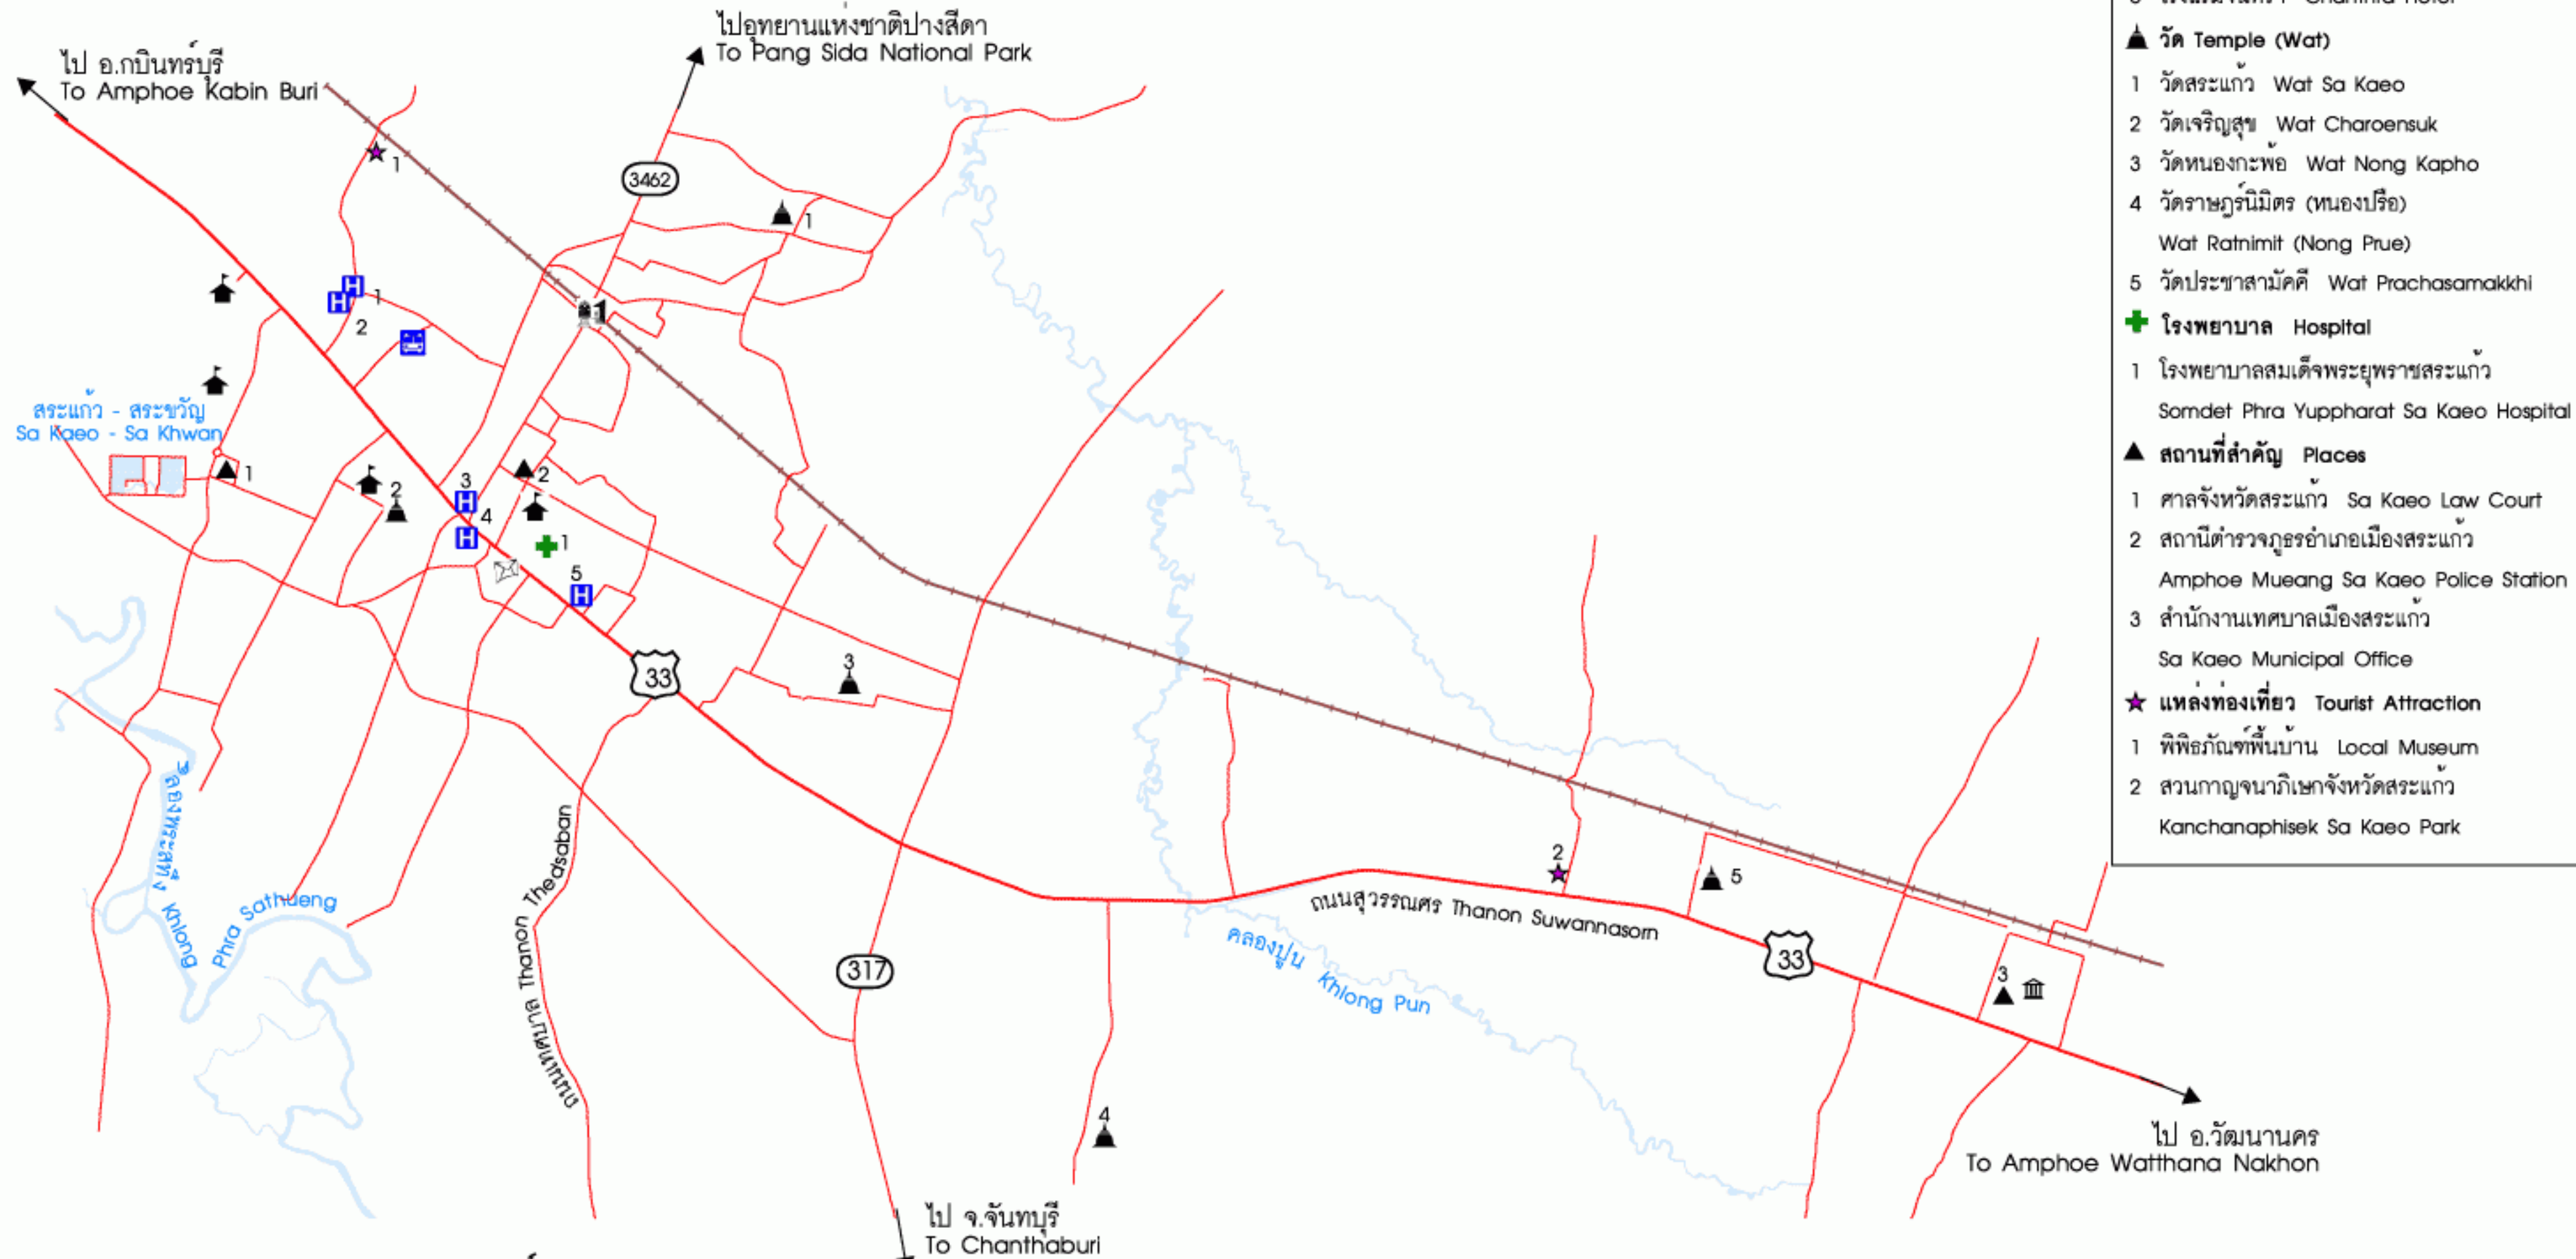

แผนที่ตัวเมืองสระแก้ว SA KAEO CITY MAP

- โรงแรม Hotel**
- 1 โรงแรมแสงจันทร์ Saengchan Hotel
 - 2 โรงแรมเกรทอินน์ Great Inn Hotel
 - 3 โรงแรมสระแก้ว Sa Kaeo Hotel
 - 4 โรงแรมกวีไฮเต็ล Khawee Hotel
 - 5 โรงแรมจันทรา Chanthra Hotel
- วัด Temple (Wat)**
- 1 วัดสระแก้ว Wat Sa Kaeo
 - 2 วัดเจริญสุข Wat Charoensuk
 - 3 วัดหนองกะพ้อ Wat Nong Kapho
 - 4 วัดราษฎร์นimit (หนองปรือ) Wat Ratnimit (Nong Prue)
 - 5 วัดประชาสามัคคี Wat Prachasamakki
- โรงพยาบาล Hospital**
- 1 โรงพยาบาลสมเด็จพระยุพราชสระแก้ว Somdet Phra Yupharat Sa Kaeo Hospital
- สถานที่สำคัญ Places**
- 1 ศาลจังหวัดสระแก้ว Sa Kaeo Law Court
 - 2 สถานีตำรวจภูธรอำเภอเมืองสระแก้ว Amphoe Mueang Sa Kaeo Police Station
 - 3 สำนักงานเทศบาลเมืองสระแก้ว Sa Kaeo Municipal Office
- แหล่งท่องเที่ยว Tourist Attraction**
- 1 พิพิธภัณฑ์พื้นบ้าน Local Museum
 - 2 สวนกาญจนาภิเษกจังหวัดสระแก้ว Kanchanaphisek Sa Kaeo Park

สัญลักษณ์ Legend

- | | | | | | | | | |
|--|-----------------|-------------|--|------------|-----------------|--|------------------|---------------|
| | ศาลากลางจังหวัด | City Hall | | สถานีขนส่ง | Bus Terminal | | แม่น้ำ, แหล่งน้ำ | River, Stream |
| | ไปรษณีย์ | Post Office | | สถานีรถไฟ | Railway Station | | ทางรถไฟ | Railway |
| | โรงเรียน | School | | ทางหลวง | Highway | | | |