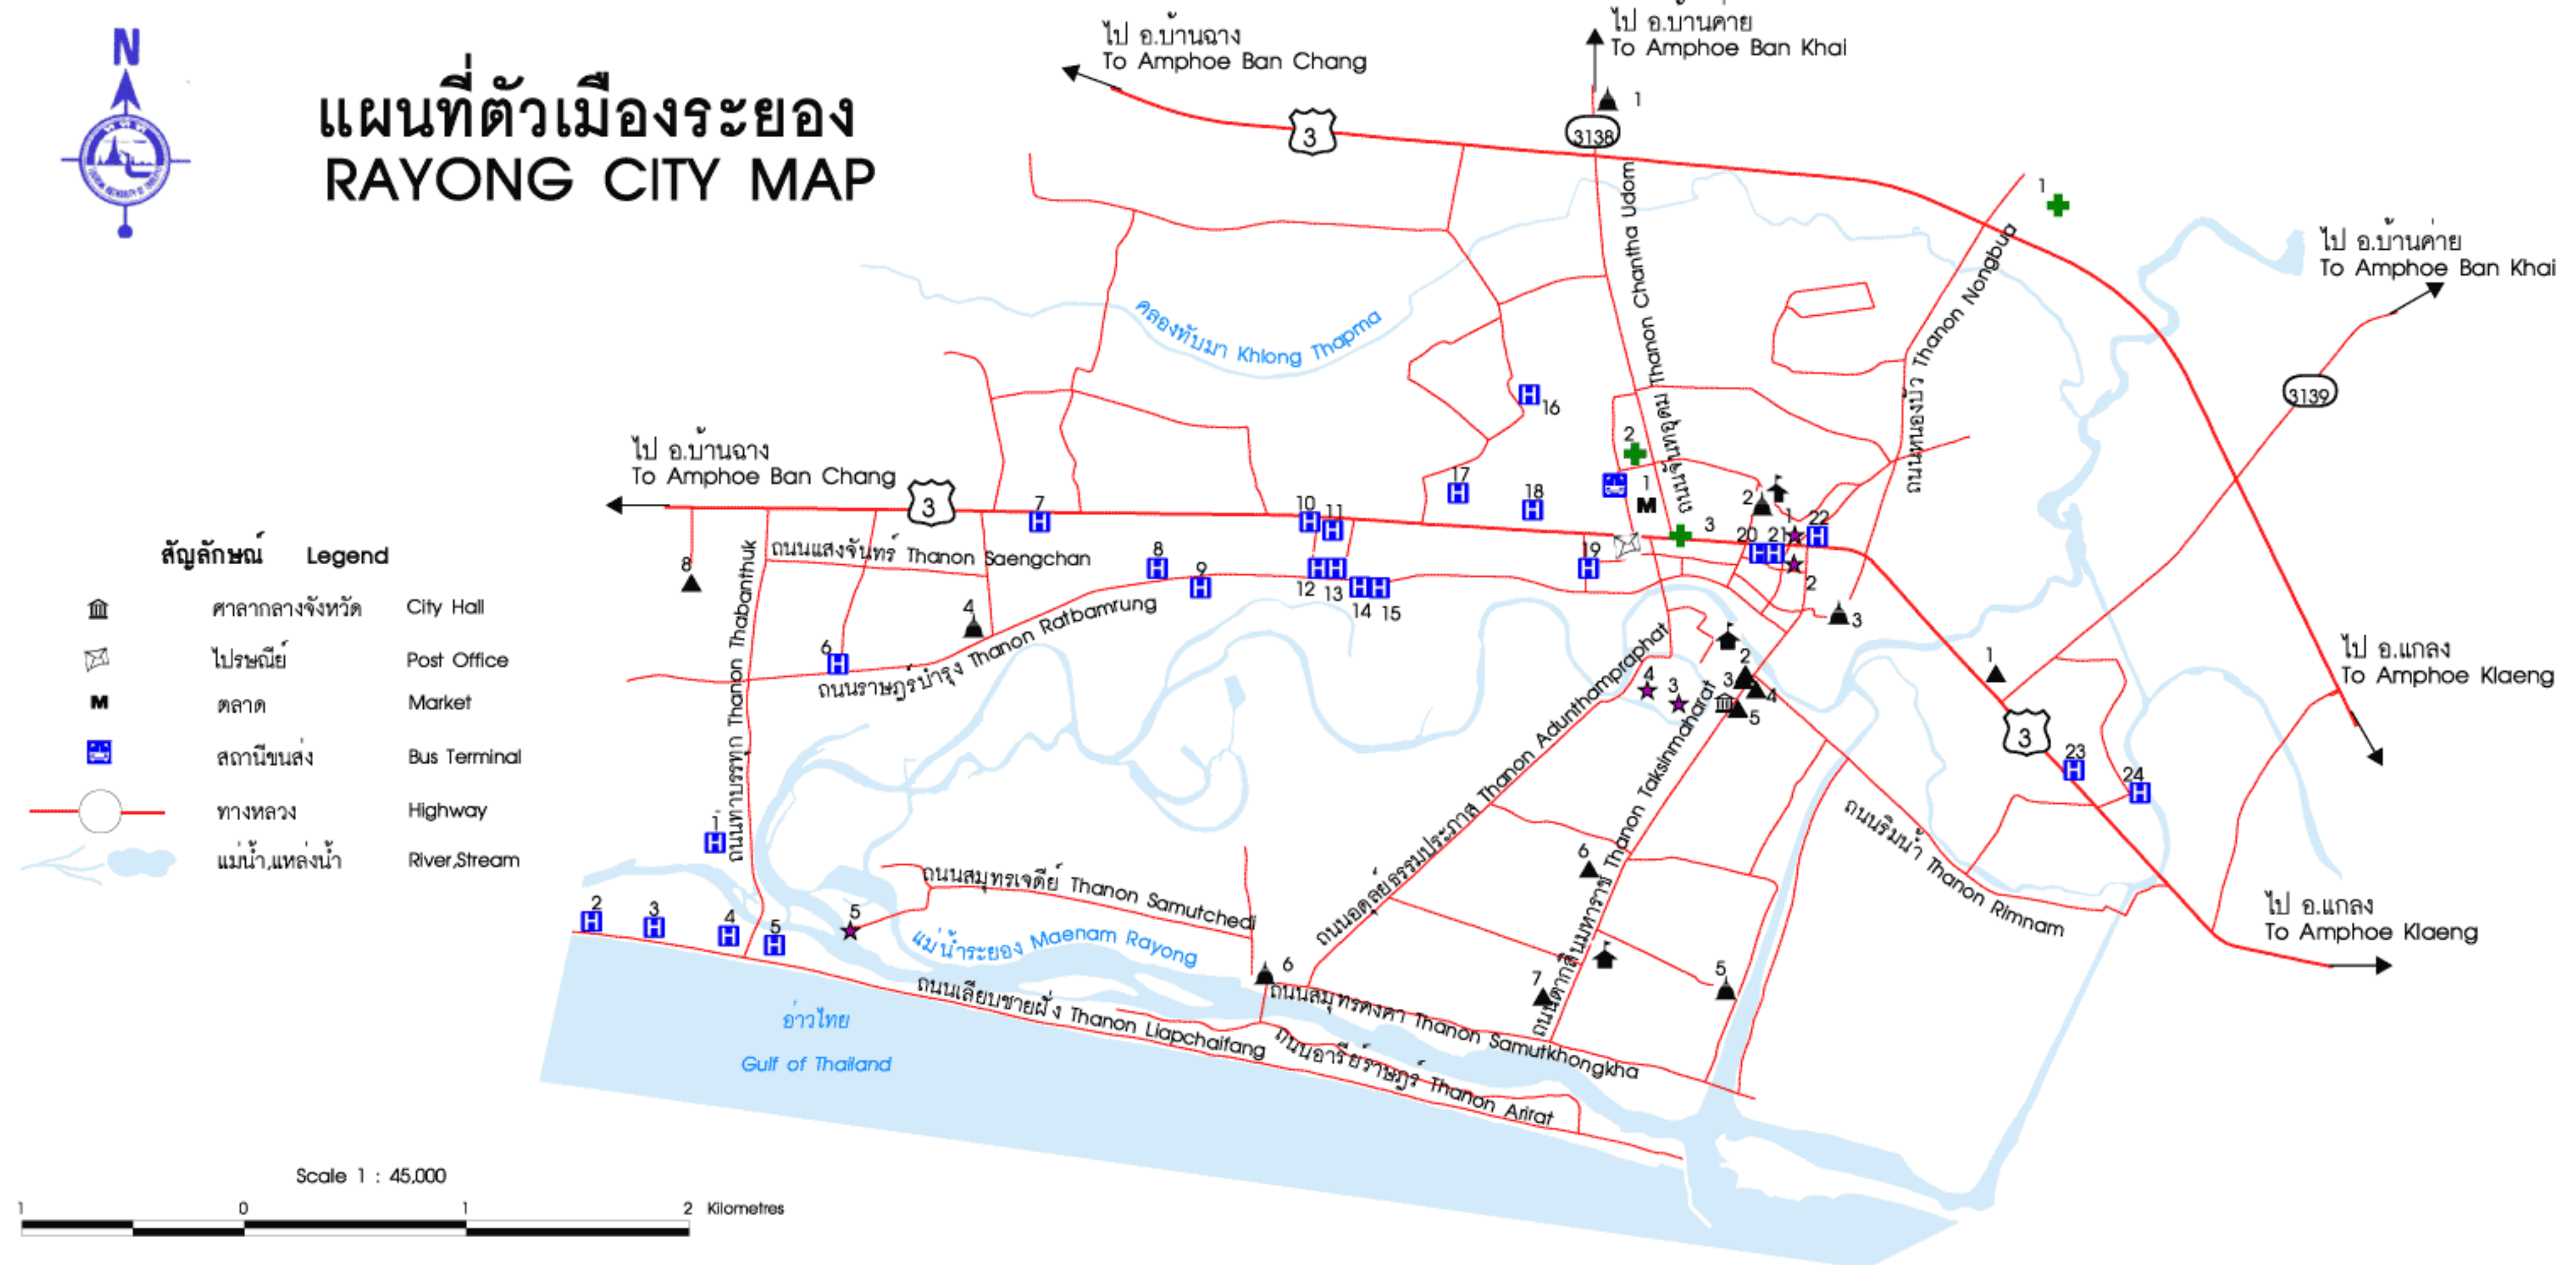

# แผนที่ตัวเมืองระยอง RAYONG CITY MAP

| สัญลักษณ์ | Legend                         |
|-----------|--------------------------------|
|           | ศาลากลางจังหวัด City Hall      |
|           | ไปรษณีย์ Post Office           |
|           | ตลาด Market                    |
|           | สถานีขนส่ง Bus Terminal        |
|           | ทางหลวง Highway                |
|           | แม่น้ำ, แหล่งน้ำ River, Stream |