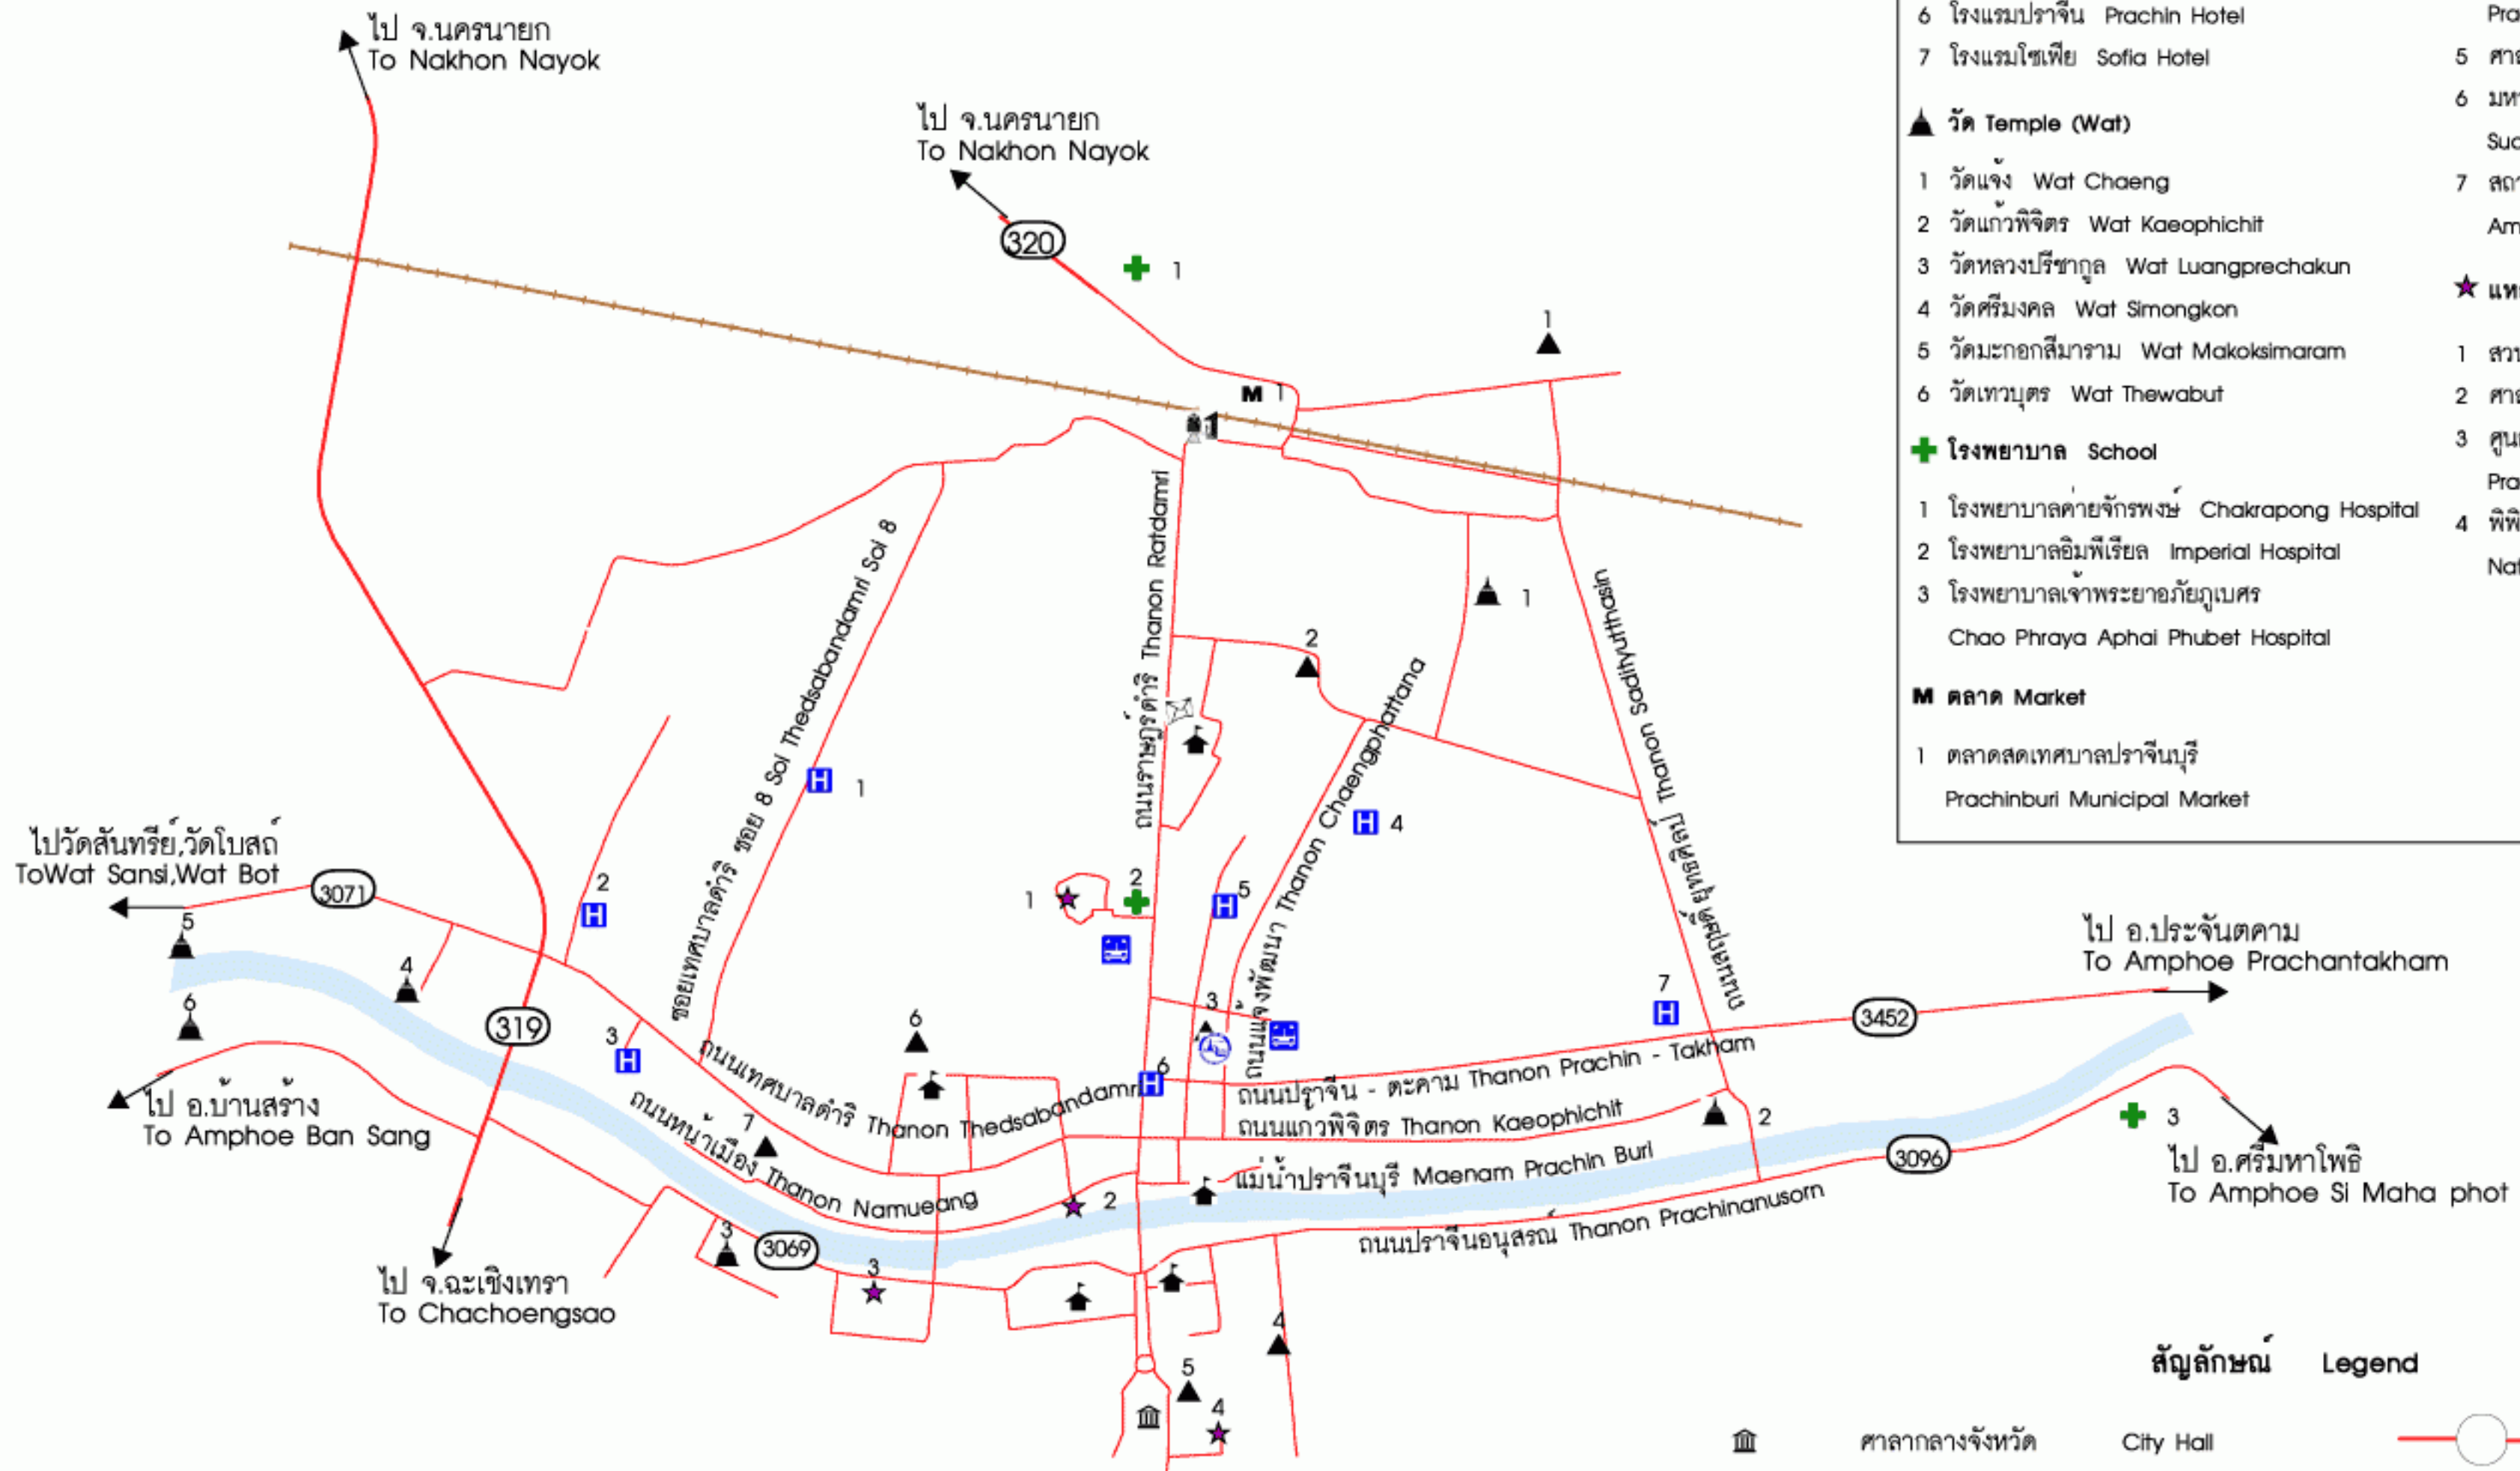

# แผนที่ตัวเมืองปราจีนบุรี PRACHIN BURI CITY MAP

Scale 1 : 30,000

- H** โรงแรม Hotel
  - โรงแรมพัชรา Pattha Hotel
  - โรงแรมทรัพย์ไพลิน Sappallin Hotel
  - โรงแรมโรส Rose Hotel
  - โรงแรมแสงทอง Saengthong Hotel
  - โรงแรมบางปะกง Bangpakong Hotel
  - โรงแรมปราจีน Prachin Hotel
  - โรงแรมโซเฟีย Sofia Hotel
- ▲** สถานที่สำคัญ Places
  - ค่ายจักรพงษ์ Chakapong Camp
  - สนามกีฬาจังหวัดปราจีนบุรี Prachinburi Stadium
  - สำนักงานเทศบาลเมืองปราจีนบุรี Prachinburi Municipal Office
  - วิทยาลัยเทคนิคปราจีนบุรี Prachinburi Technical College
  - ศาลจังหวัดปราจีนบุรี Prachinburi Law Court
  - มหาวิทยาลัยสถาบันราชภัฏสวนดุสิต วิทยาเขตปราจีนบุรี Suandusit Rajabhat University Prachinburi Campus
  - สถานีตำรวจภูธรอำเภอเมืองปราจีนบุรี Amphoe Mueang Prachinburi Police Station
- ★** แหล่งท่องเที่ยว Tourist Attraction
  - สวนปราจีนวนารมณ Prachin Wanarom Park
  - ศาลหลักเมืองปราจีนบุรี City Pillar Shrine
  - ศูนย์วัฒนธรรมจังหวัดปราจีนบุรี Prachin Buri Culture Center
  - พิพิธภัณฑ์สถานแห่งชาติที่ 4 ปราจีนบุรี National Museum
- +** โรงเรียน School
  - โรงพยาบาลค่ายจักรพงษ์ Chakrapong Hospital
  - โรงพยาบาลอิมพีเรียล Imperial Hospital
  - โรงพยาบาลเจ้าพระยาอภัยภูเบศร Chao Phraya Aphai Phubet Hospital
- M** ตลาด Market
  - ตลาดสดเทศบาลปราจีนบุรี Prachinburi Municipal Market

## สัญลักษณ์ Legend

- |  |                 |                 |  |                  |               |
|--|-----------------|-----------------|--|------------------|---------------|
|  | ศาลากลางจังหวัด | City Hall       |  | ทางหลวง          | Highway       |
|  | ไปรษณีย์        | Post Office     |  | แม่น้ำ, แหล่งน้ำ | River, Stream |
|  | สถานีขนส่ง      | Bus Terminal    |  | ทางรถไฟ          | Railway       |
|  | สถานีรถไฟ       | Railway Station |  |                  |               |